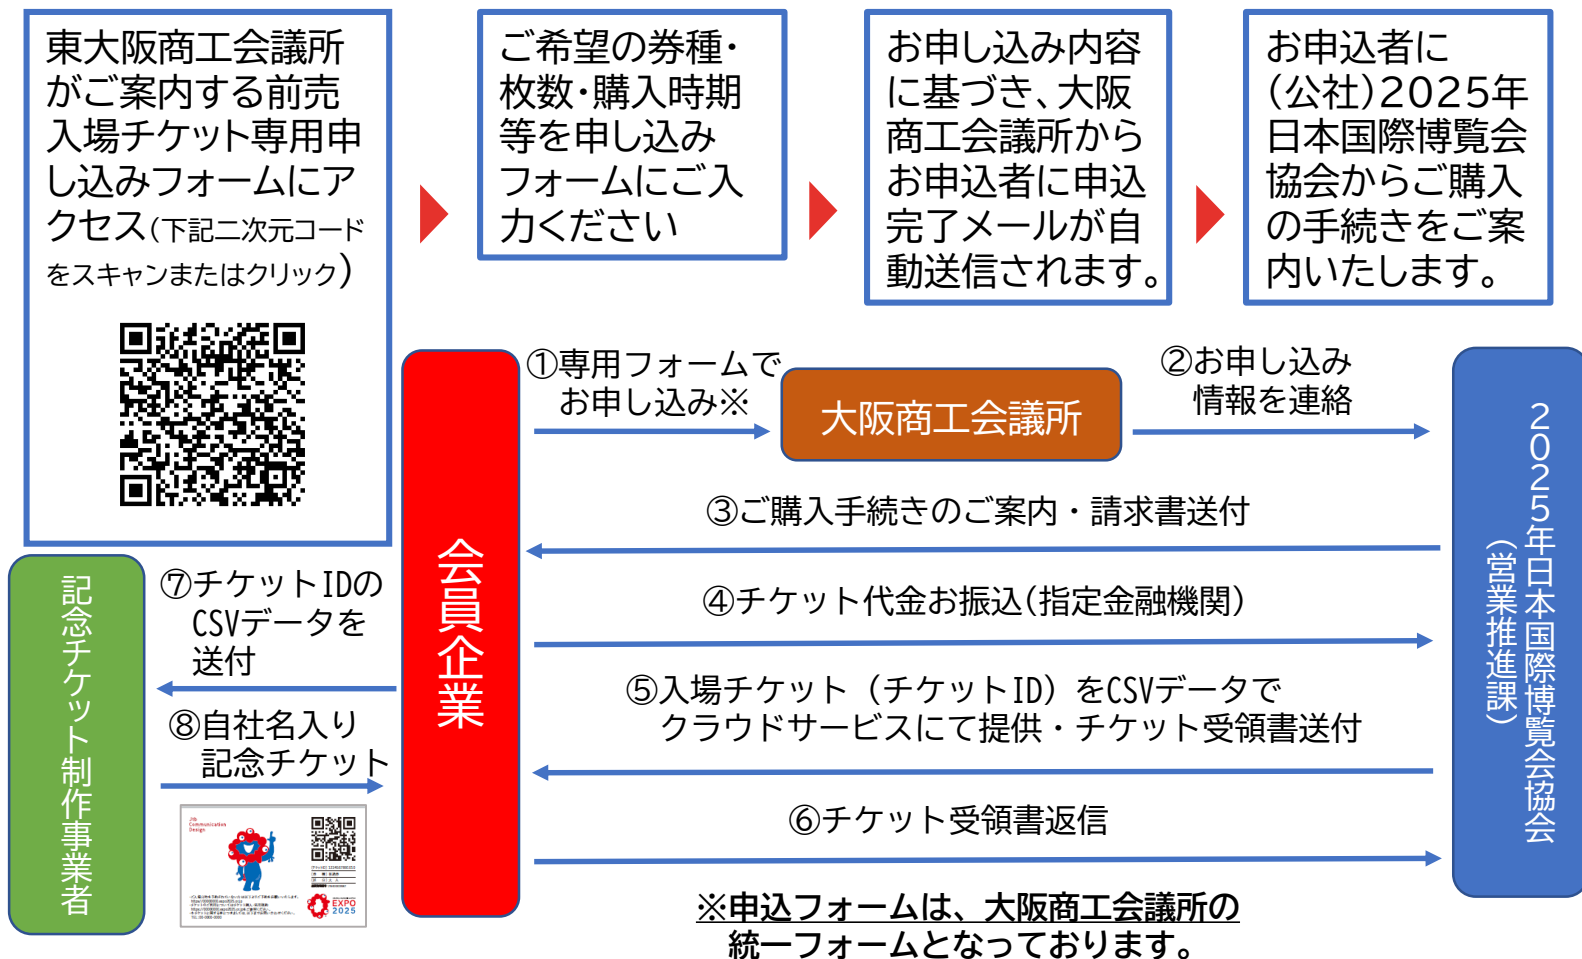

■超早期購入割引だと20%OFF！ さらにパビリオンの特別抽選付き！

☑会期中いつでも1回入場可能なチケットが**20% OFF**

☑パビリオン・催事事前予約 **特別抽選**(一般来場日時予約開始前である開会6か月前)に参加可能

☑特別抽選当選者には来場日の朝一番来場日時予約枠を自動付与

■チケット入手手順

■記念チケットも製作できます！

100枚以上を一度に購入いただくと、購入額の3%(2023年11月30日～2024年10月6日まで)が購入企業に支払われ(6000円のチケットなら180円)、その金額内で、社名入りの記念チケット(紙素材)が印刷できます。今回の万博は電子チケットが基本で、記念チケットは通常1枚1000円程度ですが、商工会議所を通した購入なら、モノクロ100円、カラー150円(いずれも1枚につき、税別、送料別)です。