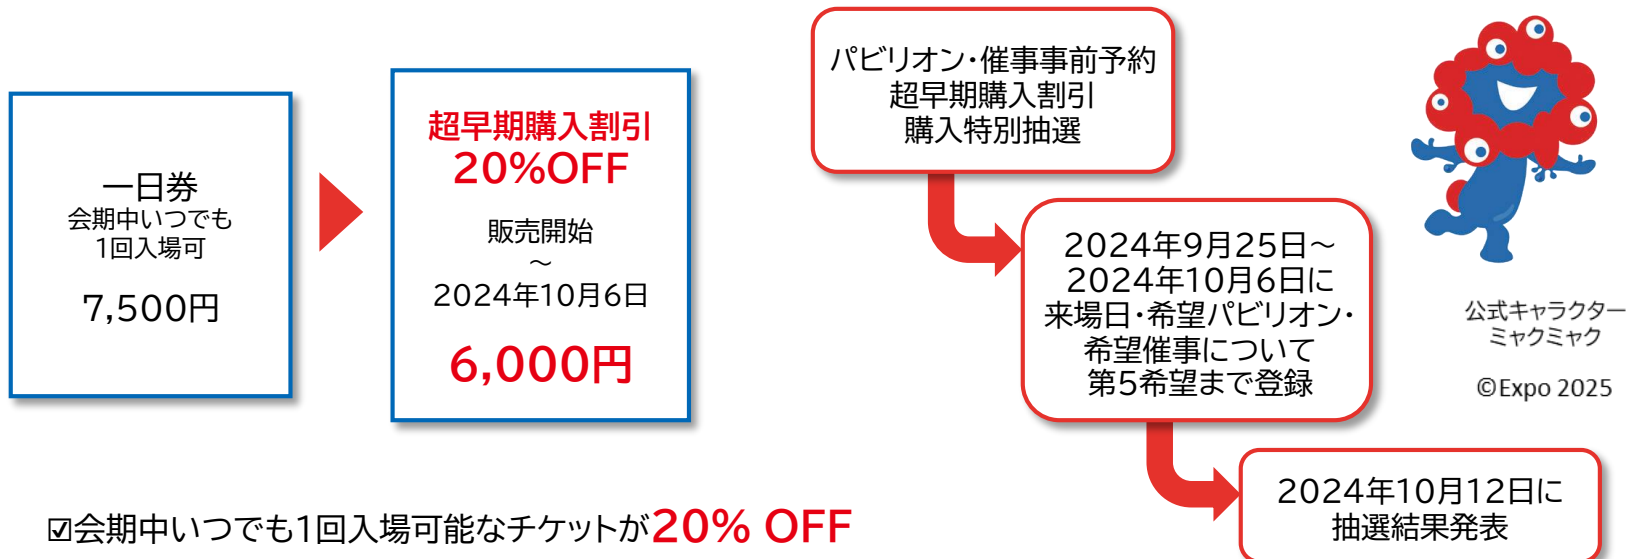

■超早期購入割引だと20%OFF！ さらにパビリオンの特別抽選付き！

☑会期中いつでも1回入場可能なチケットが**20% OFF**

☑パビリオン・催事事前予約 **特別抽選**(一般来場日時予約開始前である開会6か月前)に参加可能

☑特別抽選当選者には来場日の朝一番来場日時予約枠を自動付与

■チケット入手手順

■記念チケットも製作できます！

100枚以上を一度に購入いただくと、購入額の3%(2023年11月30日～2024年10月6日まで)が購入企業に支払われ(6000円のチケットなら180円)、その金額内で、社名入りの記念チケット(紙素材)が印刷できます。今回の万博は電子チケットが基本で、記念チケットは通常1枚1000円程度ですが、商工会議所を通した購入なら、モノクロ100円、カラー150円(いずれも1枚につき、税別、送料別)です。